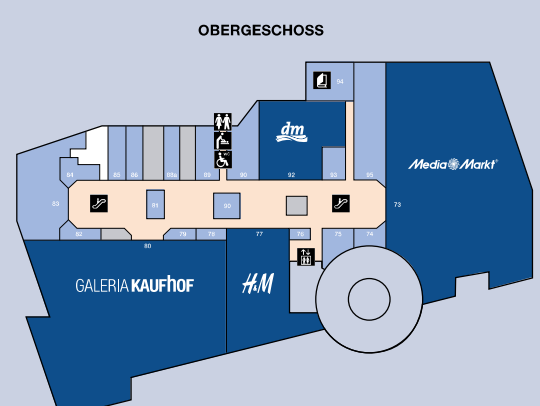

„Weil Sie gern den Überblick behalten.“

MODE & TEXTILIEN

EG 50	Bonita	92 79 17 16
EG 54	Calzedonia	92 90 13 65
EG 32	Camp David	92 09 22 26
EG 46	Collosum	34 35 30 85
UG 18	Cool Club	374 35 58 10
EG 49	Engbers	92 40 50 92
EG 26	Ernsting's Family	-
EG 52	Esprit	96 20 96 10
EG 28	Gerry Weber	92 37 98 75
EG 38	Gina Laura	96 20 02 03
EG 33	H&M	924 41 54
OG 77	H&M	924 41 54
OG 93	Herzog & Bräuer	96 06 10 31
EG 67	Liberty Woman	96 06 67 96
OG 83	New Yorker	92 09 24 38
OG 85	Soox	92 09 44 78
EG 39	Stock Store	96 06 82 77
EG 29	TE	91 14 74 75

HARTWAREN/ELEKTRO/GESCHENKARTIKEL

UG 20	Depot	92 04 77 09
UG 14	Game Stop	91 14 78 53
OG 75	McPaper	34 74 84 51
OG 73	Media Markt	92 79 35
EG 68	Mobilcom Debitel	96 06 62 04
UG 15	Nanu Nana	96 20 50 48
UG 19b	O2	40 39 17 99
OG 88a	T-Bubble	99 28 60 71
OG 82	Telekom Shop	91 14 77 86
OG 78	Vodafone	39 79 39 70

SONSTIGES

2., OG 94	Bibliothek	927 96 40

GESUNDHEIT/KOSMETIK/PFLEGE/OPTIK

OG 89	Apollo Optik	96 06 19 20
EG 25	Beauty Hair Shop	92 37 06 82
EG 64	Beauty & More	96 06 39 09
OG 92	DM Drogeriemarkt	34 35 34 47
EG 53	Douglas Parfümerie	96 20 02 26
EG 27	Fielmann	92 40 30 90
EG 62	Linden-Apotheke	92 79 19 05
EG 65	Optiker Bode	34 35 30 94
EG 55	Reformhaus Quentin	924 39 08
UG 21	Rossmann	91 20 58 89
EG 71	Sanitätshaus Seeger	92 09 26 76
EG 66a	Yves Rocher	92 09 47 97

SCHUHE/LEDERWAREN/SPORT

EG 69	Deichmann	86 31 88 65
OG 95	Reno	91 14 77 97
EG 48	Schuh Bode	92 40 09 88
EG 30	Tamaris & Jana	34 35 39 06
OG 84	Top Two	28 47 36 81

GASTRONOMIE

UG 19a	Bobby & Fritz	-
EG 42	Burger King	96 20 84 60
UG 9	Chidoba Mexican Grill	96 06 97 97
UG 10	Cocos	96 24 80 69
EG 43	Ditsch	34 35 37 52
OG 90	Eiscafé Florenz	99 27 02 37
EG 31	Eiskiosk	99 27 02 37
EG 56	Nordsee	96 20 02 40
UG 17	Pizzeria La Rosa	92 09 45 82
UG 5	Saray Grill	92 09 46 46
UG 7	Subway	36 44 42 28
UG 8	Thai-Nippon Sushi Bar	924 41 61
UG 13	Vitabell	92 37 39 45

BÜCHER/ZEITSCHRIFTEN/TABAK

EG 61	Frische Zeitungen & Tabak	92 40 61 12
UG 2	Frische Zeitungen & Tabak	98 60 68 56
EG 51	Thalia	962 77 50

LEBENSMITTEL/BLUMEN/WARENHÄUSER

UG 1	Aldi	-
EG 36	Arko	924 40 90
UG 11	Bäckerei Schnell	92 40 29 80
EG 41	BLUME 2000	040-52 86 81 58
UG 12	Galeria Kaufhof	92 79 32 00
EG 37	Galeria Kaufhof	92 79 32 00
OG 80	Galeria Kaufhof	92 79 32 00
UG 23	REWE	92 40 86 77
UG 3	Linden Blumen	-
UG 6	Mlago	98 60 61 23
UG 16	Tchibo	96 20 02 13
EG 45	Tee-Ambiente	93 02 87 33

SCHMUCK

EG 34	Bijou Brigitte	924 40 94
EG 44	Juwelier Fidan	96 06 07 55
OG 79	Juwelier Reiber	924 42 99
EG 66b	Juwelier Rubin	25 09 10 14
EG 35	Pandora	92 40 25 25

DIENTLEISTUNGEN

EG 60	B.B. Service	924 39 22
OG 74	DER Deutsches Reisebüro	927 96 50
EG 70	Postbank	0228-4 33 31 12
EG 58	Euronet (Geldautomat)	20 39 68 34
EG 72	Express Reinigung/Änderungsschneiderei	92 09 40 45
EG 57	Fotofix/Automat	02151-83 98 39
EG 59	ING DiBa (Geldautomat)	069-50 50 80 19
OG 86	Ryf of Switzerland	924 41 36
EG 24	Sparkasse	86 98 69 69
EG 63	Super Cut	34 35 34 66
OG 76	Theaterkasse	924 40 66
EG 40	Thomas Cook	927 96 20

BÜRO & PRAXEN (IM KAUFHOF)

4., OG	Rechtsanwältin Böttcher	924 44 67
4., OG	Schneiderei Grod	92 79 34 53
4., OG	Zahnärztin Nündel	924 45 52
EG	Frisör Umlauf	924 40 97