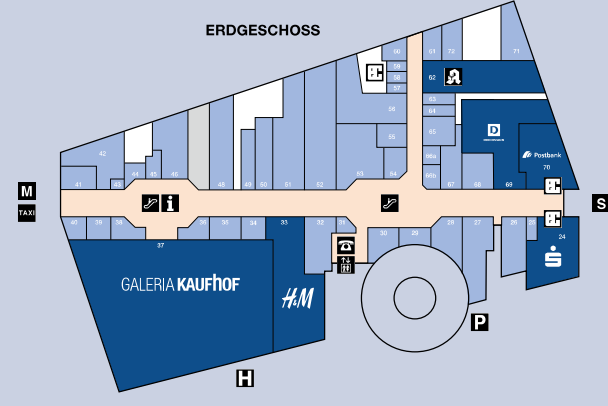

Mit dem Auto

P Die Ein- und Ausfahrt erfolgt über die Falkenberger Chaussee

Mit öffentlichen Verkehrsmitteln

S-Bahn: S75, Hohenschönhausen

Tram: M4, M5, M17

Regionalbahn: RB12, RB60

Bus: X54, 154, 197, 256, 893

„Weil das hier unser Lieblingsort ist.“
 Alle Infos in der Übersicht.

LINDEN-CENTER

Was wollen Sie mehr.

„Weil Sie gern den Überblick behalten.“

MODE & TEXTILIEN

EG 50	Bonita	92 79 17 16
EG 54	Calzedonia	92 90 13 65
EG 32	Camp David	92 09 22 26
EG 46	Collosum	34 35 30 85
UG 18	Cool Club	374 35 58 10
EG 49	Engbers	92 40 50 92
EG 26	Ernsting's Family	-
EG 52	Esprit	96 20 96 10
EG 28	Gerry Weber	92 37 98 75
EG 38	Gina Laura	96 20 02 03
EG 33	H&M	924 41 54
OG 77	H&M	924 41 54
OG 93	Herzog & Bräuer	96 06 10 31
EG 67	Liberty Woman	96 06 67 96
OG 83	New Yorker	92 09 24 38
OG 85	Soox	92 09 44 78
EG 39	Stock Store	96 06 82 77
EG 29	TE	91 14 74 75